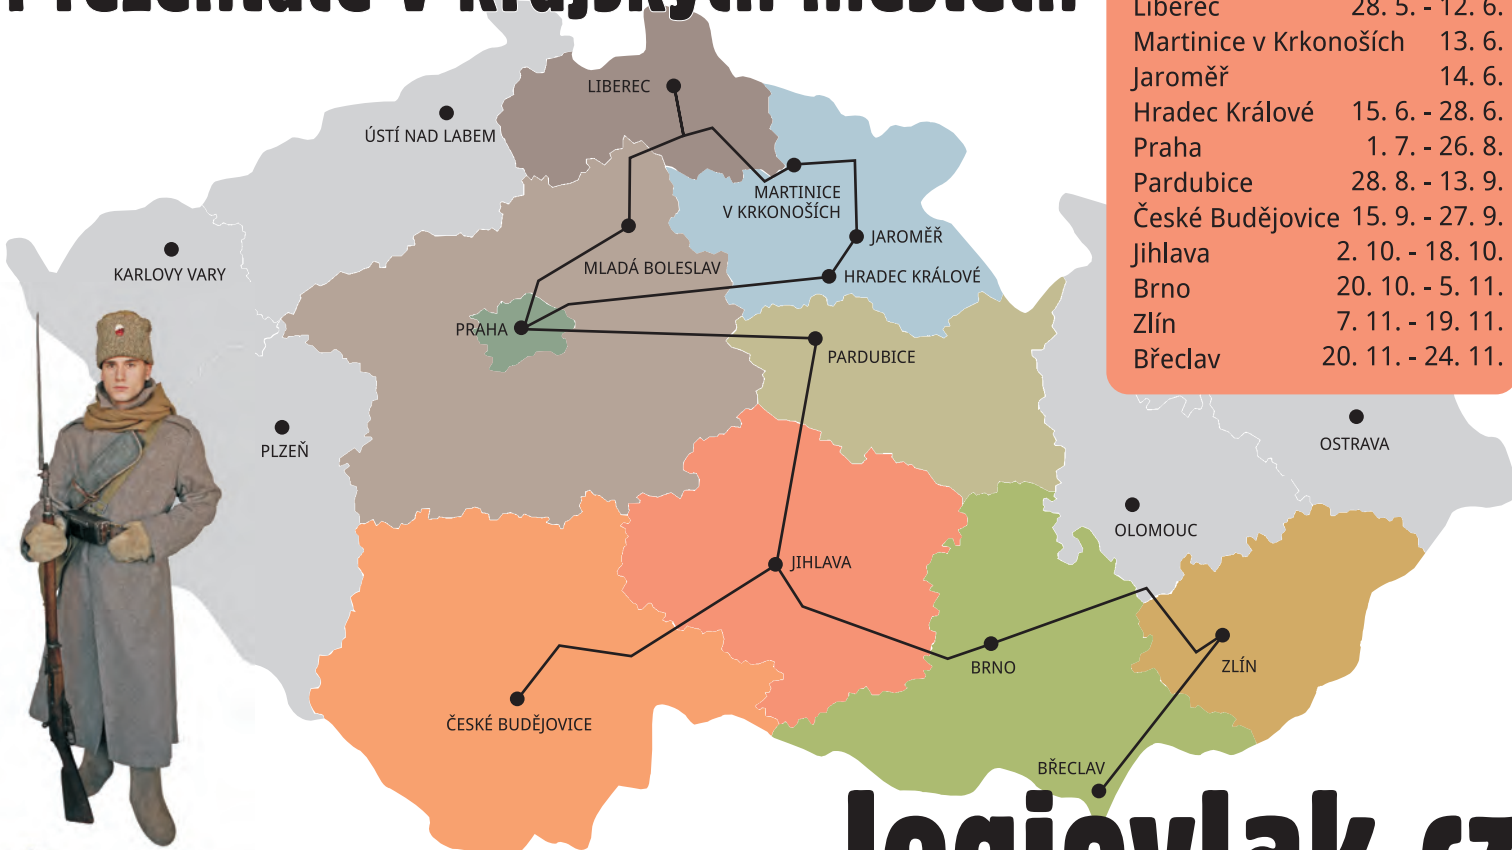

Nejvýznamnějším počinem v rámci projektu je Legiovlak, který projede do roku 2020 celou Českou republiku a zavítá i na Slovensko. Legiovlak se skládá z celkem 11 zrekonstruovaných vagonů, které představují vojenský ešalon. Těmito vlaky se desetitisíce čs. legionářů přepravily napříč Ruskem po Transsibiřské magistrále a průjezd si často musely vynutit bojem s bolševiky. Legiovlak se skládá z vozu polní pošty, těplušky, krejčovského, prodejního, kovářského, ubytovacího, zdravotního, štábního, obrněného a dvou vozů plošinových.

Legiovlak poskytuje žákům různou úroveň poučení a jeho návštěva je vhodná jak pro děti I. stupně základních škol tak pro studenty a učně středních škol. V každém z vagonů je nainstalována výstava panelů a trojrozměrných předmětů, které přiblíží život a boj čs. legionářů na Transsibiřské magistrále. Žáci si tak v případě zájmu mohou zjistit podrobnější informace o daném tématu, ale také prohlédnou originální součásti výstroje a výzbroje stejně, jako předměty legionářské každodennosti. Vybrané exponáty je možné si osahat, včetně některých z vystavených zbraní.

## Prezentace v krajských městech

Praha	19. 5.
Mladá Boleslav	20. 5. - 26. 5.
Liberec	28. 5. - 12. 6.
Martinice v Krkonoších	13. 6.
Jaroměř	14. 6.
Hradec Králové	15. 6. - 28. 6.
Praha	1. 7. - 26. 8.
Pardubice	28. 8. - 13. 9.
České Budějovice	15. 9. - 27. 9.
Jihlava	2. 10. - 18. 10.
Brno	20. 10. - 5. 11.
Zlín	7. 11. - 19. 11.
Břeclav	20. 11. - 24. 11.