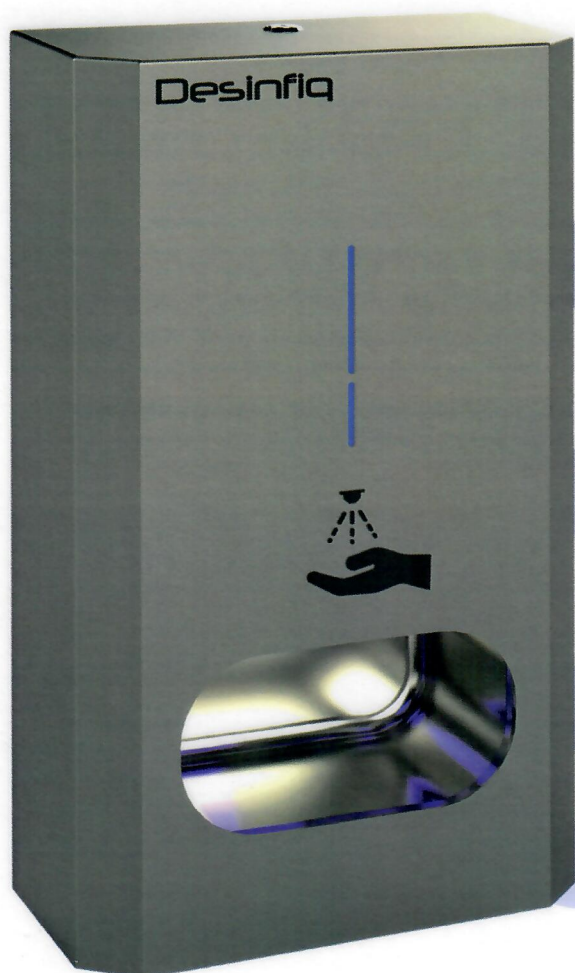

Desinfia

BEZKONTAKTNÍ DÁVKOVAČ DESINFEKCE

Efektivní řešení pro vaše provozovny

Zapomeňte na drahé gelové náplně a kontaktní dávkovače. Oproti běžným přístrojům, kde ruka přichází do styku s pumpičkou, je náš dávkovač Desinfia **zcela bezkontaktní**. Po vložení ruky do dávkovací komory je desinfekce automaticky rovnoměrně nanесena na celou dlaň. Výrobek se vyznačuje ekonomickým provozem a velkým zásobníkem na lihovou náplň – to vše v robustním nerezovém provedení.

- efektivní provoz
- atraktivní design
- kompaktní a robustní konstrukce
- nerezové provedení
- indikace docházející náplně
- servisní zámek

- ekonomicky výhodná lihová náplň
- 8 500 dávek na 5 l
- rozměry 550 × 316 × 166 mm
- hmotnost přístroje: 11 kg
- montáž na zeď
- napájení: 12 V DC síťový adaptér